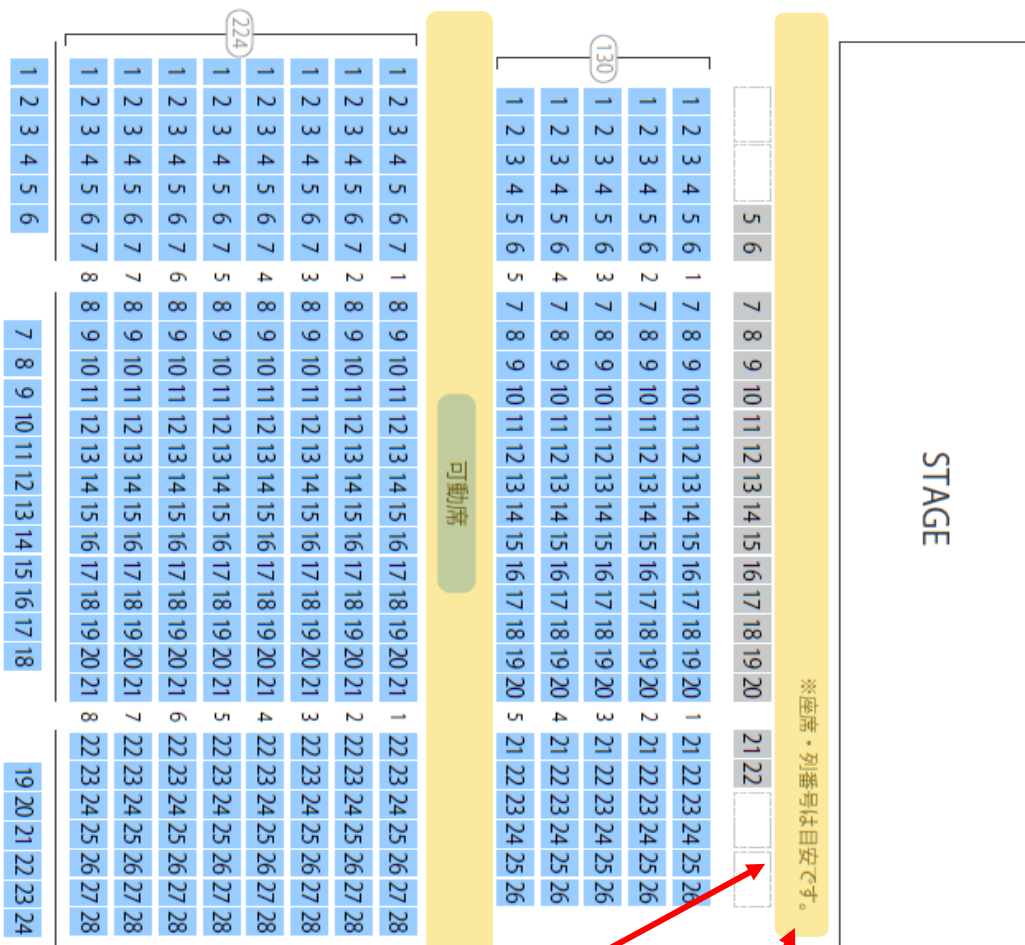

2019年度3月8日 ソリッソ発表会 お席のご案内 (2月11日版)

発表会当日の座席についてご案内です

●天空劇場のお席は、下記のようにになっています

- ①ステージの前方にフラット席が5列
通路を挟み
- ②その後ろに階段状になった席が8列

①の席は…

その演目でご出演のお子様のご家族のご優先席です

※譲り合ってご観覧ください

※多すぎる人数の場合は、他の方へご配慮いただき、撮影の方のみにして
いただくなど、ご協力をお願いします

△演目中に、ご家族の小さなお子様が泣いてしまわれたときなどは、大変申し訳ございませんが、一度ロビーなどでリフレッシュしていただきたくお願い申し上げます。

こちらのフラット席は
その演目のご出演のお子様
ご家族の方の優先席です

STAGE

※座席・列番号は目安です。

				5	6		7	8	9	10	11	12	13	14	15	16	17	18	19	20		21	22					
	1	2	3	4	5	6	1	7	8	9	10	11	12	13	14	15	16	17	18	19	20	1	21	22	23	24	25	26
	1	2	3	4	5	6	2	7	8	9	10	11	12	13	14	15	16	17	18	19	20	2	21	22	23	24	25	26
130	1	2	3	4	5	6	3	7	8	9	10	11	12	13	14	15	16	17	18	19	20	3	21	22	23	24	25	26
	1	2	3	4	5	6	4	7	8	9	10	11	12	13	14	15	16	17	18	19	20	4	21	22	23	24	25	26
	1	2	3	4	5	6	5	7	8	9	10	11	12	13	14	15	16	17	18	19	20	5	21	22	23	24	25	26

可動席

	1	2	3	4	5	6	7	1	8	9	10	11	12	13	14	15	16	17	18	19	20	21	1	22	23	24	25	26	27	28
	1	2	3	4	5	6	7	2	8	9	10	11	12	13	14	15	16	17	18	19	20	21	2	22	23	24	25	26	27	28
	1	2	3	4	5	6	7	3	8	9	10	11	12	13	14	15	16	17	18	19	20	21	3	22	23	24	25	26	27	28
	1	2	3	4	5	6	7	4	8	9	10	11	12	13	14	15	16	17	18	19	20	21	4	22	23	24	25	26	27	28
224	1	2	3	4	5	6	7	5	8	9	10	11	12	13	14	15	16	17	18	19	20	21	5	22	23	24	25	26	27	28
	1	2	3	4	5	6	7	6	8	9	10	11	12	13	14	15	16	17	18	19	20	21	6	22	23	24	25	26	27	28
	1	2	3	4	5	6	7	7	8	9	10	11	12	13	14	15	16	17	18	19	20	21	7	22	23	24	25	26	27	28
	1	2	3	4	5	6	7	8	8	9	10	11	12	13	14	15	16	17	18	19	20	21	8	22	23	24	25	26	27	28

1 2 3 4 5 6

7 8 9 10 11 12 13 14 15 16 17 18

19 20 21 22 23 24

座席業

※席表を横に回転しています

この通路は、
カメラマンさんが、動きながら撮影なさいます
ご了承ください

この通路はアシスタントの先生が
行き来したり、フォローに入ったりします。
ご了承ください。