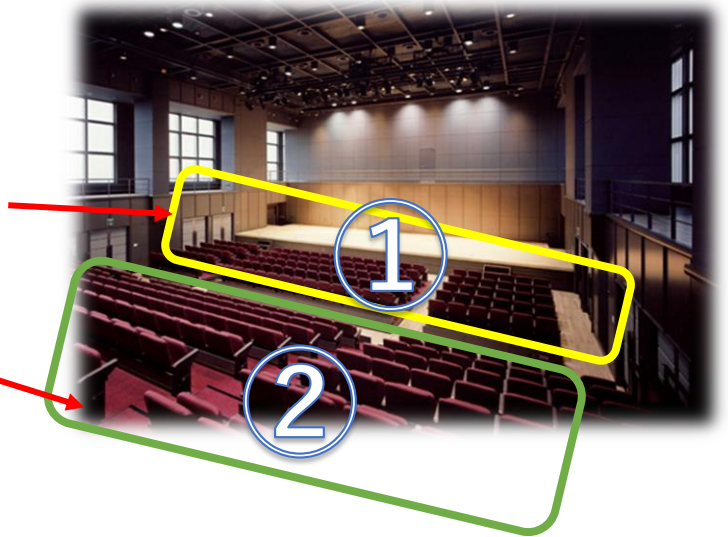

2019年度3月8日 ソリッソ発表会 お席のご案内 (2月11日版)

発表会当日の座席についてご案内です

●天空劇場のお席は、下記のようにになっています

- ①ステージの前方にフラット席が5列
通路を挟み
- ②その後ろに階段状になった席が8列

①の席は…

その演目でご出演のお子様のご家族のご優先席です

※譲り合ってご観覧ください

※多すぎる人数の場合は、他の方へご配慮いただき、撮影の方のみにして
いただくなど、ご協力をお願いします

※舞台前をカメラマン、スタッフが行き来します。ご了承ください。

②の席は…

段差席になっているので、ご観覧なさりやすいかと思います。

こちらからご撮影いただくことももちろん可能です

※客席にお手伝いの先生が座ることがございます。

※階段の上り下りは、くれぐれもおげがないようにお願いします

●いずれの席でも、以下の点にご注意ください

△お席での飲食はできません