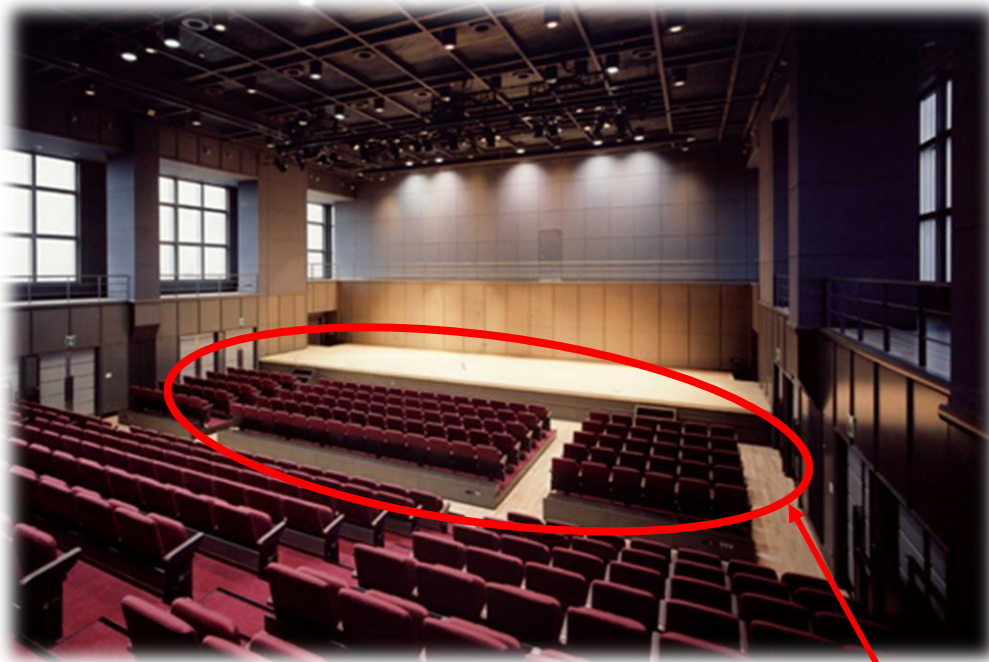

2019年度3月8日 ソリッソ発表会 お席のご案内 (2月11日版)

発表会当日の座席についてご案内です

●天空劇場のお席は、下記のようにになっています

- ①ステージの前方にフラット席が5列
通路を挟み
- ②その後ろに階段状になった席が8列

①の席は…

その演目でご出演のお子様のご家族のご優先席です

※譲り合ってご観覧ください

※多すぎる人数の場合は、他の方へご配慮いただき、撮影の方のみにして
いただくなど、ご協力をお願いします

△演目中に、ご家族の小さなお子様が泣いてしまわれたときなどは、大変申し訳ございませんが、一度ロビーなどでリフレッシュしていただきたくお願い申し上げます。

こちらのフラット席は
その演目のご出演のお子様
ご家族の方の優先席です

STAGE

※座席・列番号は目安です。

				5	6		7	8	9	10	11	12	13	14	15	16	17	18	19	20		21	22					
	1	2	3	4	5	6	1	7	8	9	10	11	12	13	14	15	16	17	18	19	20	1	21	22	23	24	25	26
	1	2	3	4	5	6	2	7	8	9	10	11	12	13	14	15	16	17	18	19	20	2	21	22	23	24	25	26
130	1	2	3	4	5	6	3	7	8	9	10	11	12	13	14	15	16	17	18	19	20	3	21	22	23	24	25	26
	1	2	3	4	5	6	4	7	8	9	10	11	12	13	14	15	16	17	18	19	20	4	21	22	23	24	25	26
	1	2	3	4	5	6	5	7	8	9	10	11	12	13	14	15	16	17	18	19	20	5	21	22	23	24	25	26