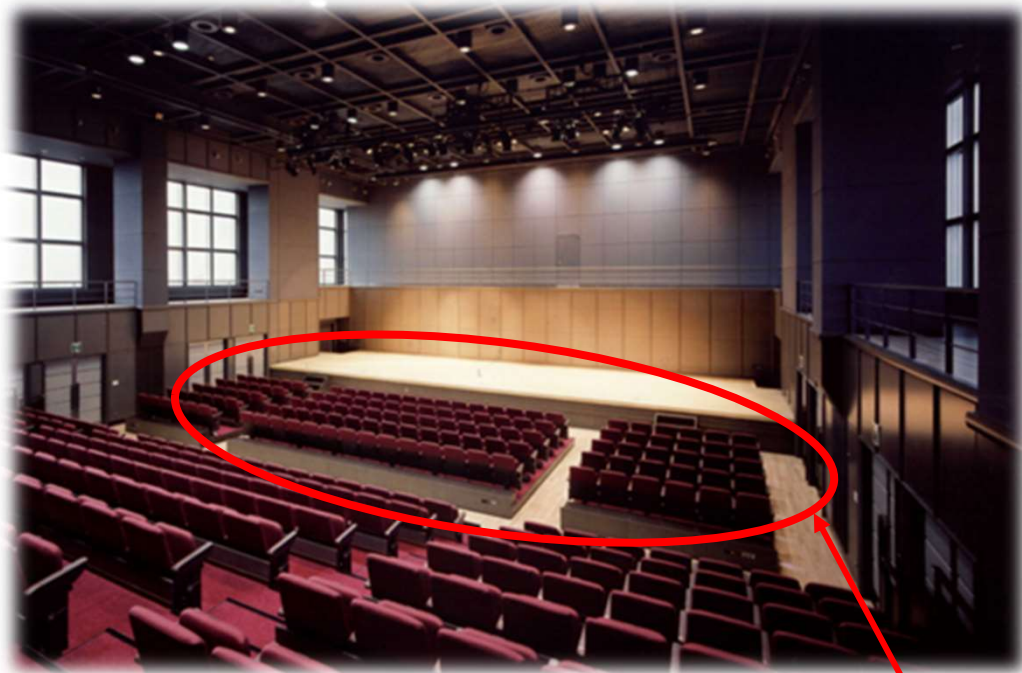

2021 年度3月13 日 ソリッソリトミックコース発表会 お席のご案内

発表会当日の座席についてご案内です

●天空劇場のお席は、下記のようにになっています

- ①ステージの前方にフラット席が5列
通路を挟み
- ②その後ろに階段状になった席が8列

①の席は…

フラットになっています。

舞台前をカメラマン、アシスタントスタッフが行き来します。ご了承ください。

※集合写真撮影の際、お写真にお頭が写り込むことがございます

△感染症対策で、お隣・前後は一つ以上席を空けてお座りくださいますようお願いいたします。（ご家族内では、お隣り合っていたいただいても結構です）

お席は10分の1以下の使用ですので、ゆったりお使いいただけます。

皆様のご健康のために、ご協力をお願いいたします。

こちらのフラット席は
階段状になっておりません
前をスタッフが行き来します

STAGE

※座席・列番号は目安です。

				5	6		7	8	9	10	11	12	13	14	15	16	17	18	19	20		21	22					
	1	2	3	4	5	6	1	7	8	9	10	11	12	13	14	15	16	17	18	19	20	1	21	22	23	24	25	26
	1	2	3	4	5	6	2	7	8	9	10	11	12	13	14	15	16	17	18	19	20	2	21	22	23	24	25	26
(130)	1	2	3	4	5	6	3	7	8	9	10	11	12	13	14	15	16	17	18	19	20	3	21	22	23	24	25	26
	1	2	3	4	5	6	4	7	8	9	10	11	12	13	14	15	16	17	18	19	20	4	21	22	23	24	25	26
	1	2	3	4	5	6	5	7	8	9	10	11	12	13	14	15	16	17	18	19	20	5	21	22	23	24	25	26