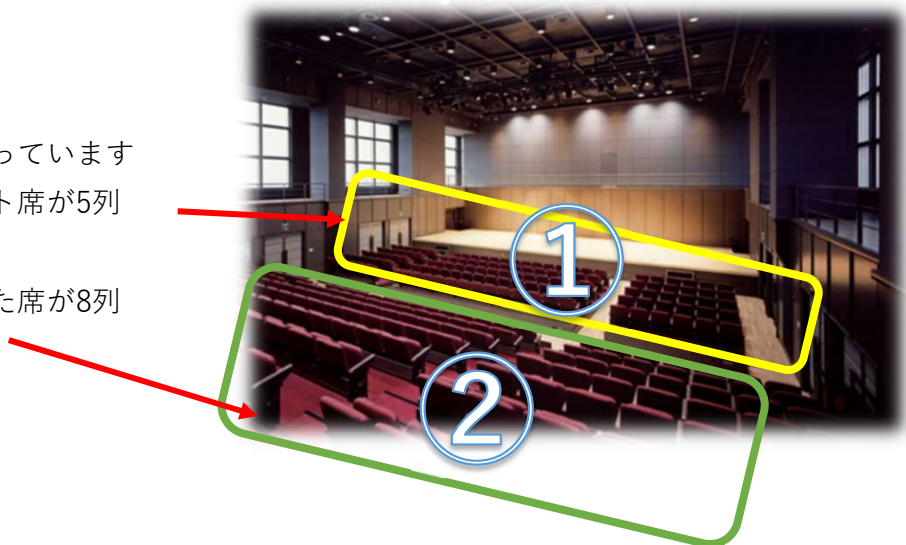

2021 年度3月13 日 ソリッソリトミックコース発表会 お席のご案内

発表会当日の座席についてご案内です

●天空劇場のお席は、下記のようにになっています

- ①ステージの前方にフラット席が5列
通路を挟み
- ②その後ろに階段状になった席が8列

①の席は…

フラットになっています。

舞台前をカメラマン、アシスタントスタッフが行き来します。ご了承ください。

※集合写真撮影の際、お写真にお頭が写り込むことがございます

②の席は…

段差席になっているので、ご観覧なさりやすいかと思えます。

②の席の前列は、カメラマンスタッフが行き来します。

階段の上り下りは、くれぐれもおけがないようにお願いします

●いずれの席でも、以下の点にご注意ください

△お席での飲食はできません

△携帯電話での通話はできません

△カメラ・ビデオの三脚はお使いいただけますが、後ろの座席の方々のお邪魔にならないよう
ご配慮ください。

△感染症対策で、お隣・前後は一つ以上席を空けてお座りくださいますようお願いいたします。（ご家族内では、お隣り合っていたいただいても結構です）

お席は10分の1以下の使用ですので、ゆったりお使いいただけます。

皆様のご健康のために、ご協力をお願いいたします。

こちらのフラット席は
階段状になっておりません
前をスタッフが行き来します

STAGE

※座席・列番号は目安です。

				5	6		7	8	9	10	11	12	13	14	15	16	17	18	19	20		21	22					
	1	2	3	4	5	6	1	7	8	9	10	11	12	13	14	15	16	17	18	19	20	1	21	22	23	24	25	26
	1	2	3	4	5	6	2	7	8	9	10	11	12	13	14	15	16	17	18	19	20	2	21	22	23	24	25	26
(130)	1	2	3	4	5	6	3	7	8	9	10	11	12	13	14	15	16	17	18	19	20	3	21	22	23	24	25	26
	1	2	3	4	5	6	4	7	8	9	10	11	12	13	14	15	16	17	18	19	20	4	21	22	23	24	25	26
	1	2	3	4	5	6	5	7	8	9	10	11	12	13	14	15	16	17	18	19	20	5	21	22	23	24	25	26