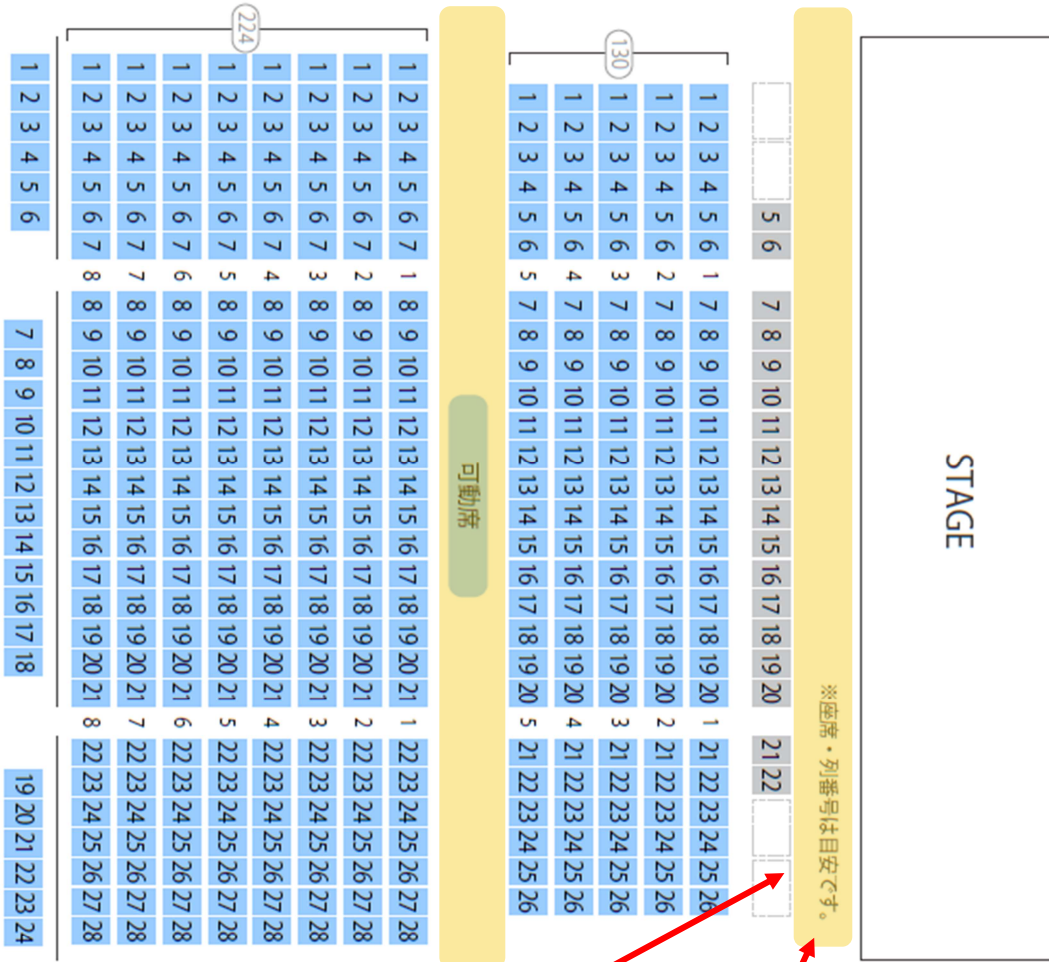

※席表を横に回転しています

この通路は、
カメラマンさんが、動きながら撮影なさいます
ご了承ください

この通路はアシスタントの先生が
行き来したり、フォローに入ったりします。
ご了承ください。