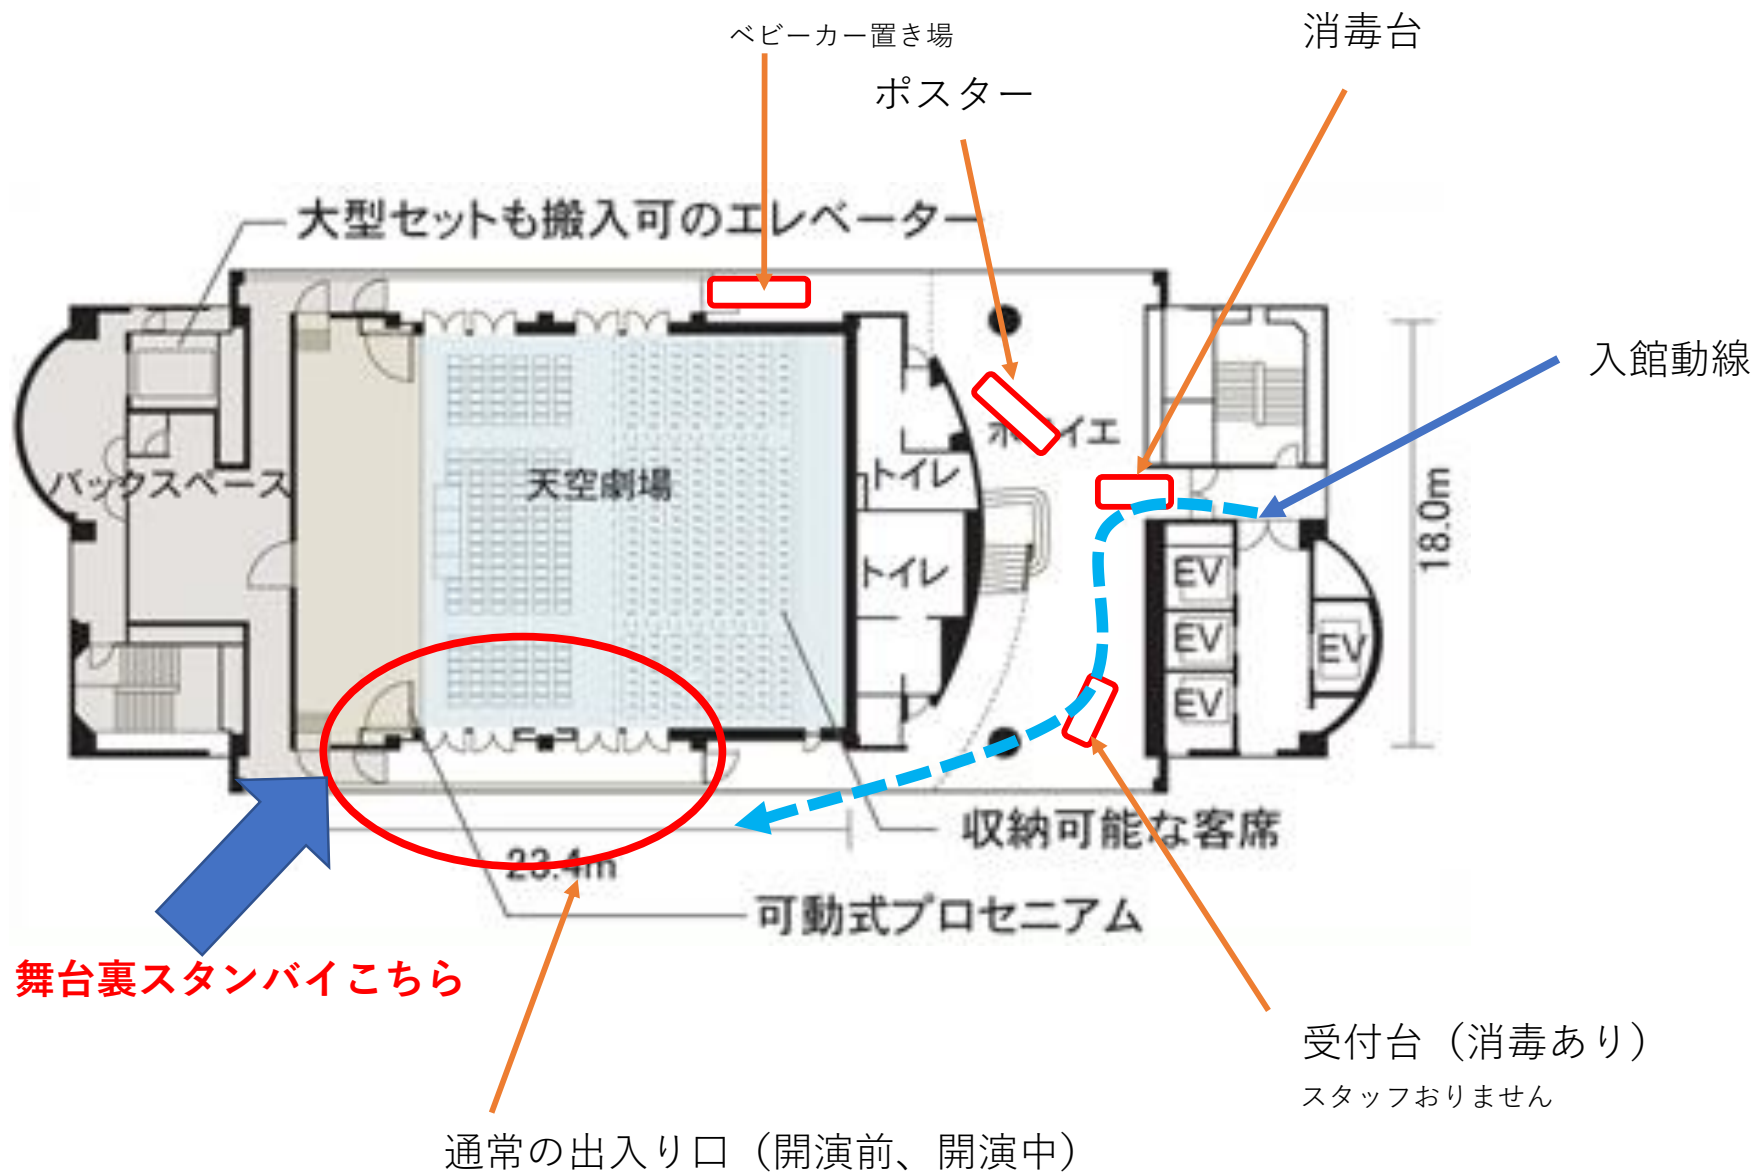

21F

終演後動線

終演後のお帰り出口

舞台にもなるギャラリー

階段室

観光室

階段室

自然光を入れることも遮断することもできる  
電動式ロールスクリーン